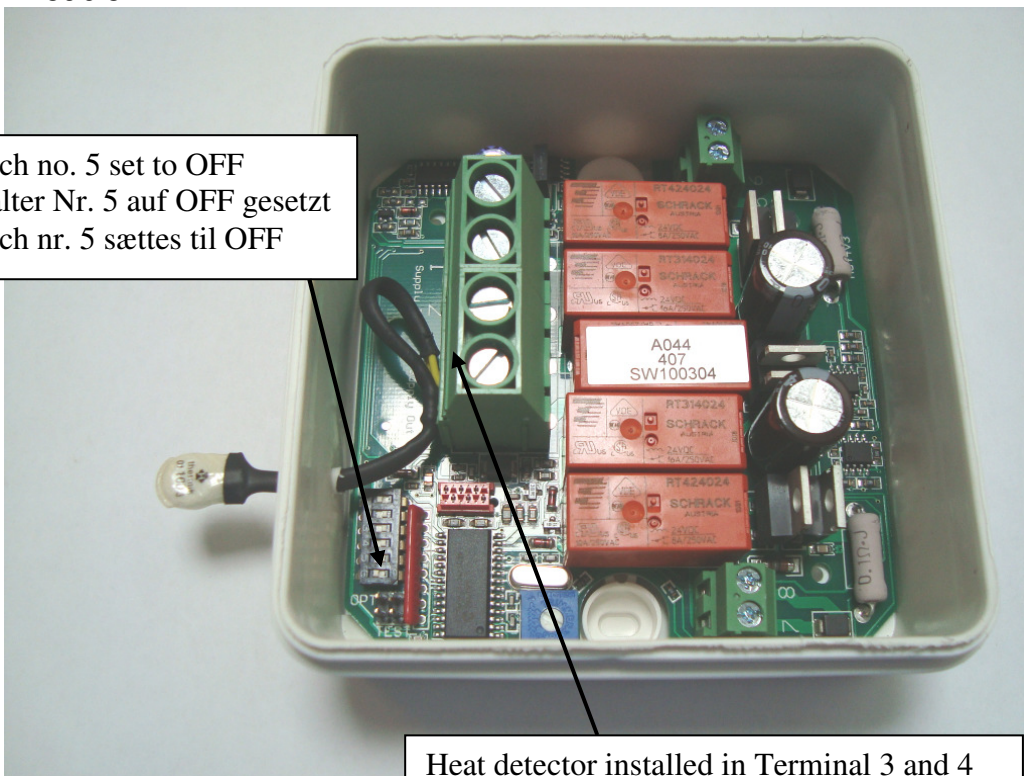

Installation Guide for heat detector in LIP Installationsanleitung für Wärmemelder in LIP Monteringsvejledning for varmedetektor i LIP

Single LIP

Dipswitch no. 3 set to OFF
Dipschalter Nr. 3 auf OFF gesetzt
Dipswitch nr. 3 sættes til OFF

Heat detector installed in Terminal 3 and 4
Wärmemelder in Terminal 3 und 4 installiert
Varmedetektoren monteres i klemme 3 og 4

Double LIP

Dipswitch no. 5 set to OFF
Dipschalter Nr. 5 auf OFF gesetzt
Dipswitch nr. 5 sættes til OFF

Heat detector installed in Terminal 3 and 4
Wärmemelder in Terminal 3 und 4 installiert
Varmedetektoren monteres i klemme 3 og 4