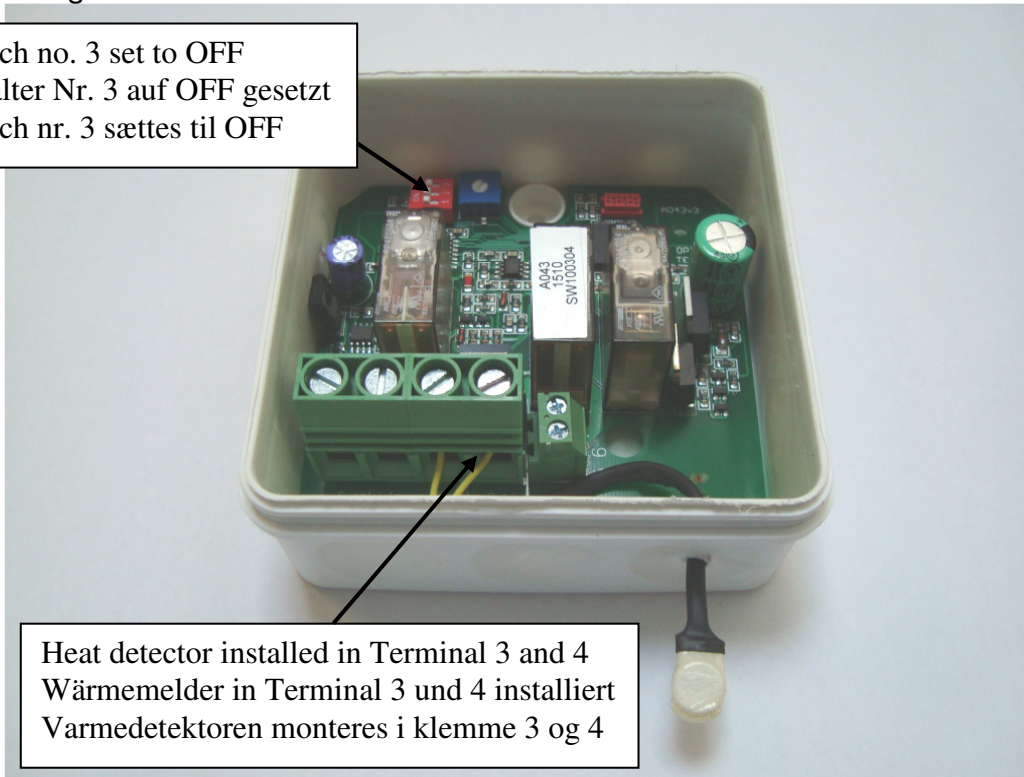

Installation Guide for heat detector in LIP Installationsanleitung für Wärmemelder in LIP Monteringsvejledning for varmedetektor i LIP

Single LIP

Dipswitch no. 3 set to OFF
Dipschalter Nr. 3 auf OFF gesetzt
Dipswitch nr. 3 sættes til OFF

Heat detector installed in Terminal 3 and 4
Wärmemelder in Terminal 3 und 4 installiert
Varmedetektoren monteres i klemme 3 og 4

Double LIP

Dipswitch no. 5 set to OFF
Dipschalter Nr. 5 auf OFF gesetzt
Dipswitch nr. 5 sættes til OFF

Heat detector installed in Terminal 3 and 4
Wärmemelder in Terminal 3 und 4 installiert
Varmedetektoren monteres i klemme 3 og 4